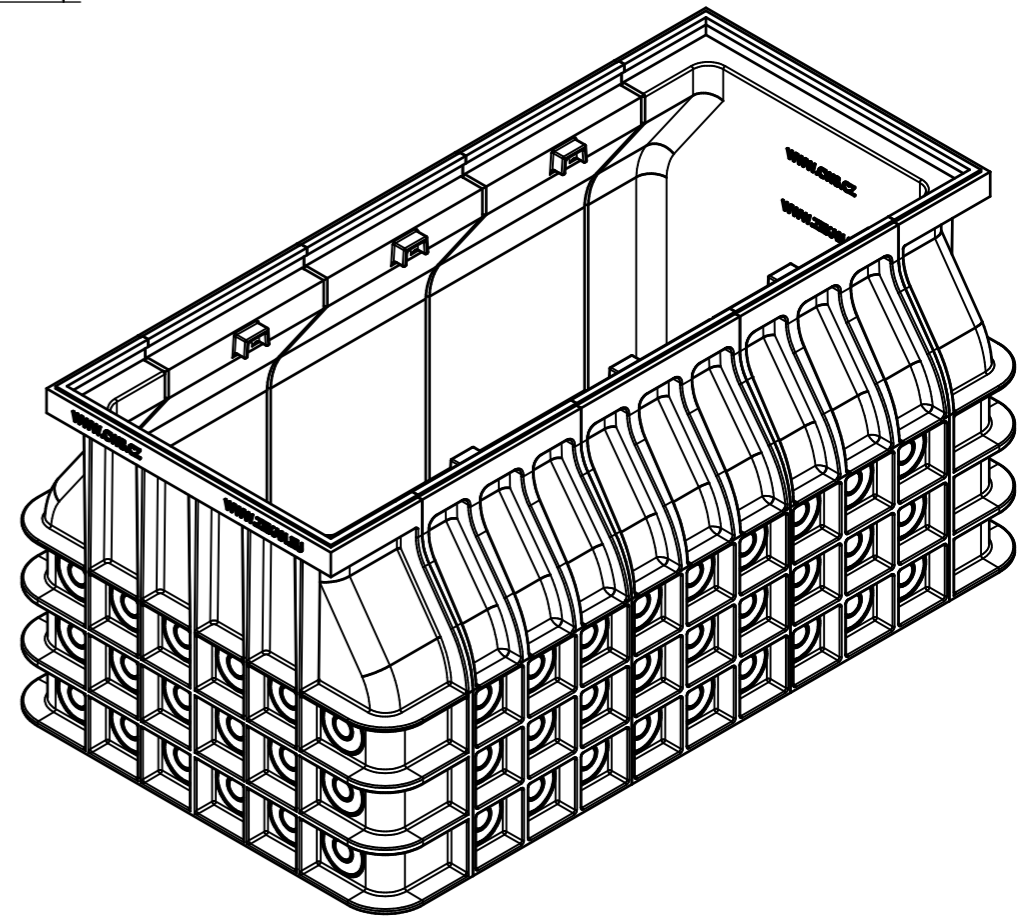

	X
Zekan XL 800	800
Zekan XL 940	940
Zekan XL 1080	1080
Zekan XL 1120	1120
Zekan XL 1320	1320
Zekan XL 1460	1460
Zekan XL 1500	1500
Zekan XL 1600	1600
Zekan XL 1780	1780
Zekan XL 1920	1920
Zekan XL 2060	2060
Zekan XL 2200	2200
Zekan XL 2340	2340
Zekan XL 2480	2480
Zekan XL 2520	2520

CWS s.r.o.				
		Datum	Jméno	
		Nakreslil	24.05.2018	Jeřábek
		Kontr.		
		Norma		
			Manhole Zekan XL	
				1
				A2
Stav	Změny	Datum	Jméno	