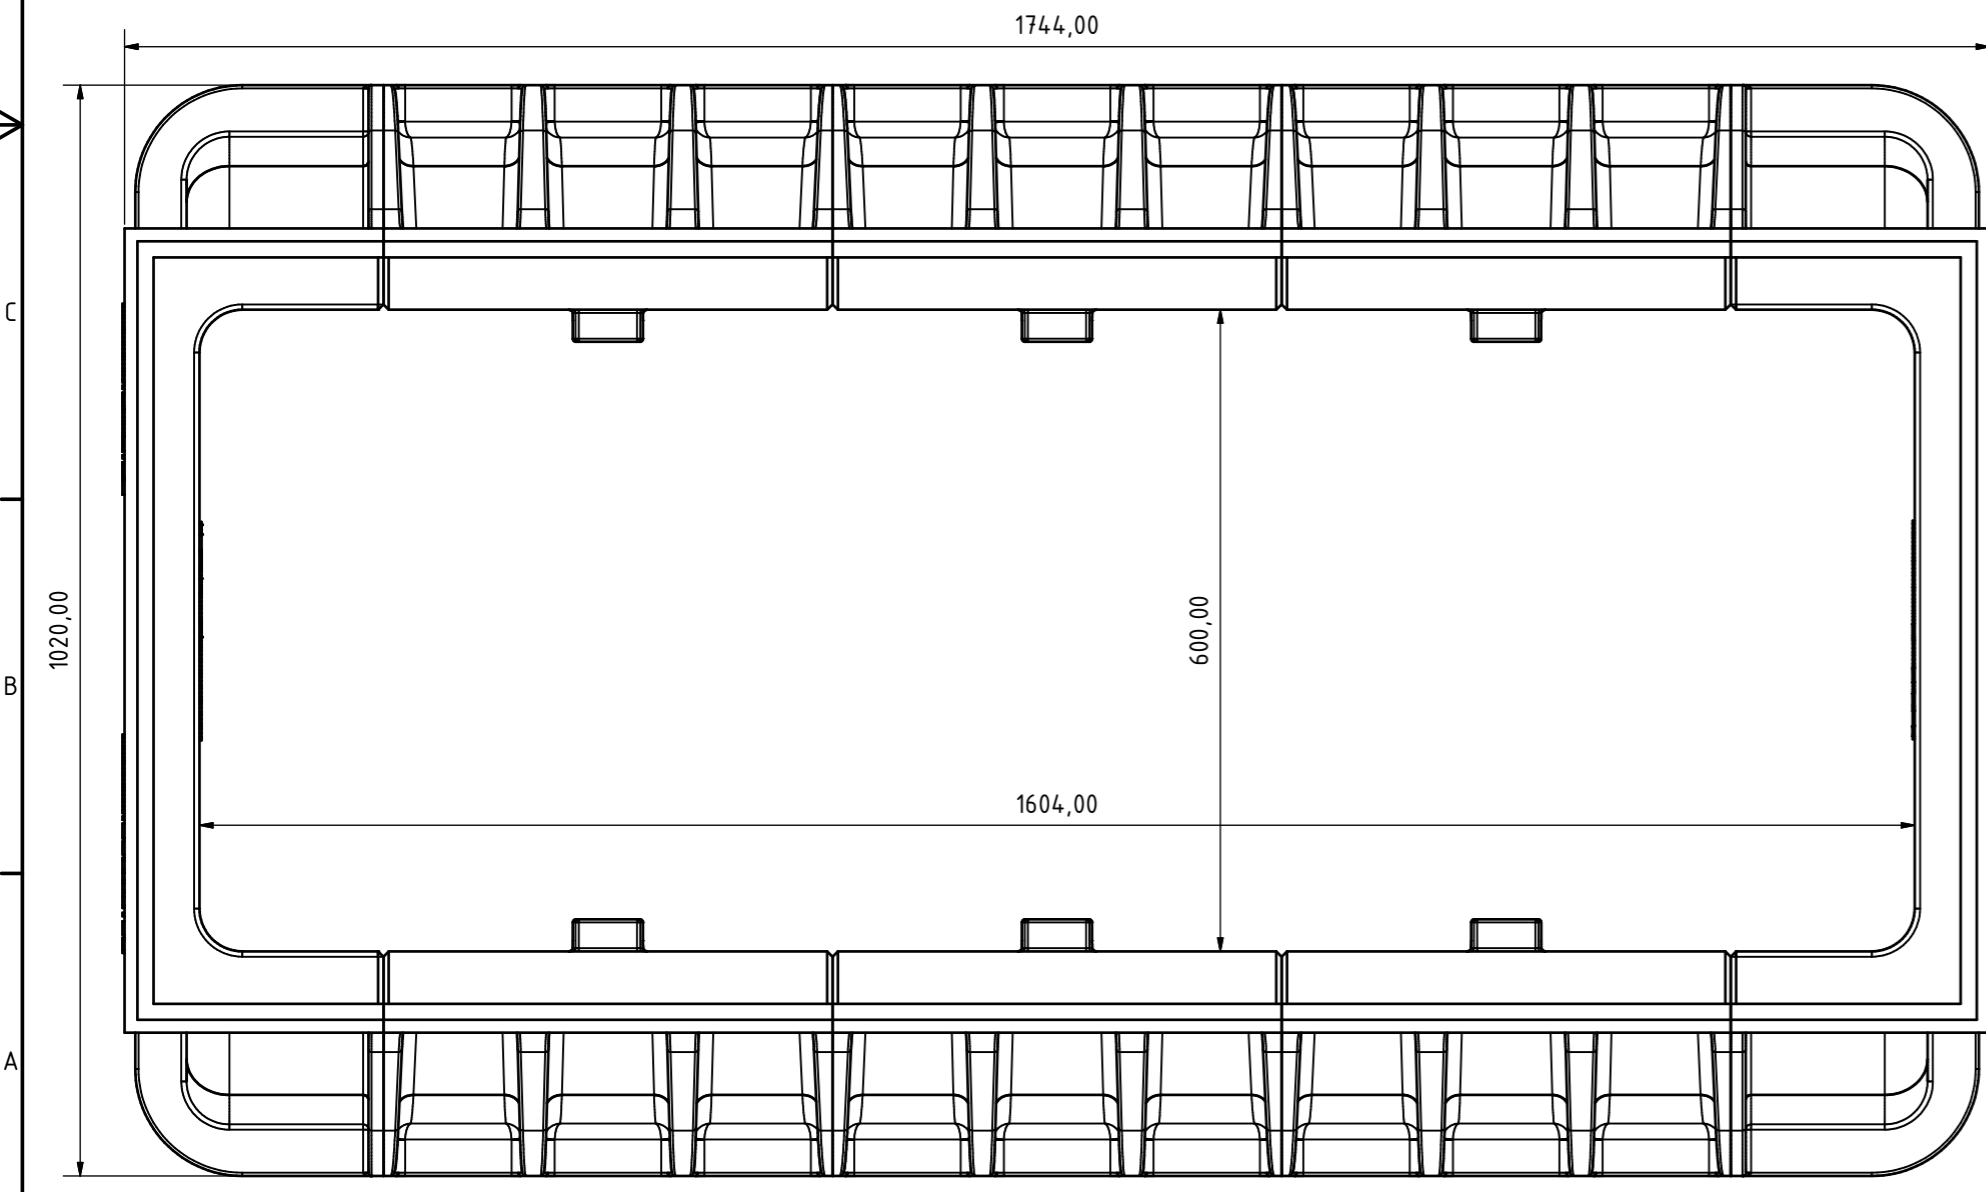

	X
Zekan XL 800	800
Zekan XL 940	940
Zekan XL 1080	1080
Zekan XL 1120	1120
Zekan XL 1320	1320
Zekan XL 1460	1460
Zekan XL 1500	1500
Zekan XL 1600	1600
Zekan XL 1780	1780
Zekan XL 1920	1920
Zekan XL 2060	2060
Zekan XL 2200	2200
Zekan XL 2340	2340
Zekan XL 2480	2480
Zekan XL 2520	2520

CWS s.r.o.				
		Datum	Jméno	
		Nakreslil	24.05.2018	Jeřábek
		Kontr.		
		Norma		
			Manhole Zekan XL	
				1
				A2
Stav	Změny	Datum	Jméno	